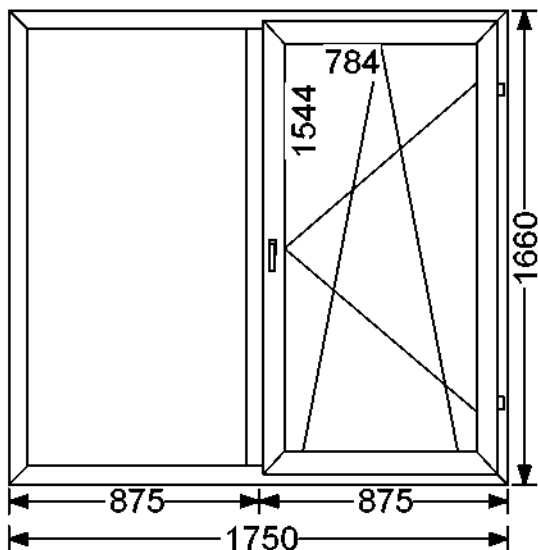

Профиль:	<i>Plafen LL</i>
Фурнитура:	<i>Roto NT</i>
Вид изделия:	Окно
Заполнение:	4\16\4
Цвет:	Белый/Белый
Количество:	1 шт.
Площадь:	7.32 м.кв.

Профиль:	<i>Plafen LL</i>
Фурнитура:	<i>Roto NT</i>
Вид изделия:	Дверь
Заполнение:	4\16\4, Сендвич 24 мм белый
Цвет:	Белый/Белый
Количество:	1 шт.
Площадь:	1.85 м.кв.

Профиль :	<i>Plafen LL</i>
Фурнитура :	<i>Roto NT</i>
Вид изделия :	Окно
Заполнение :	4\16\4
Цвет :	Белый/Белый
Количество :	1 шт.
Площадь :	2.9 м.кв.

Профиль :	<i>Plafen LL</i>
Фурнитура :	<i>Roto NT</i>
Вид изделия :	Окно
Заполнение :	4\16\4
Цвет :	Белый/Белый
Количество :	2 шт.
Площадь :	0.69 м.кв.

Профиль :	<i>Plafen LL</i>
Фурнитура :	<i>Roto NT</i>
Вид изделия :	Окно
Заполнение :	4\16\4
Цвет :	Белый/Белый
Количество :	1 шт.
Площадь :	0.66 м.кв.

Профиль :	<i>Plafen LL</i>
Фурнитура :	<i>Roto NT</i>
Вид изделия :	Окно
Заполнение :	4\16\4
Цвет :	Белый/Белый
Количество :	1 шт.
Площадь :	0.66 м.кв.

---

Кол-во изделий в заказе: 7  
Общая площадь: 14.77 м.кв.