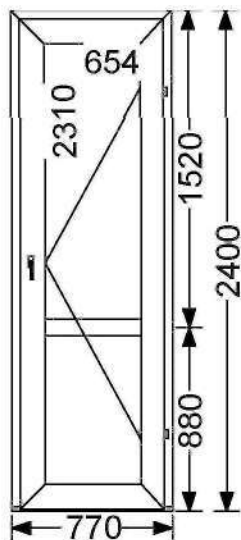

Профиль:	<i>Plafen LL</i>
Фурнитура:	<i>Roto NT</i>
Вид изделия:	Окно
Заполнение:	4\16\4
Цвет:	Белый/Белый
Количество:	1 шт.
Площадь:	7.32 м.кв.

Профиль:	<i>Plafen LL</i>
Фурнитура:	<i>Roto NT</i>
Вид изделия:	Дверь
Заполнение:	4\16\4, Сендвич 24 мм белый
Цвет:	Белый/Белый
Количество:	1 шт.
Площадь:	1.85 м.кв.

Профиль :	<i>Plafen LL</i>
Фурнитура :	<i>Roto NT</i>
Вид изделия :	Окно
Заполнение :	4\16\4
Цвет :	Белый/Белый
Количество :	1 шт.
Площадь :	2.9 м.кв.

Профиль :	<i>Plafen LL</i>
Фурнитура :	<i>Roto NT</i>
Вид изделия :	Окно
Заполнение :	4\16\4
Цвет :	Белый/Белый
Количество :	2 шт.
Площадь :	0.69 м.кв.

Профиль :	<i>Plafen LL</i>
Фурнитура :	<i>Roto NT</i>
Вид изделия :	Окно
Заполнение :	4\16\4
Цвет :	Белый/Белый
Количество :	1 шт.
Площадь :	0.66 м.кв.

Профиль :	<i>Plafen LL</i>
Фурнитура :	<i>Roto NT</i>
Вид изделия :	Окно
Заполнение :	4\16\4
Цвет :	Белый/Белый
Количество :	1 шт.
Площадь :	0.66 м.кв.

---

Кол-во изделий в заказе: 7  
Общая площадь: 14.77 м.кв.