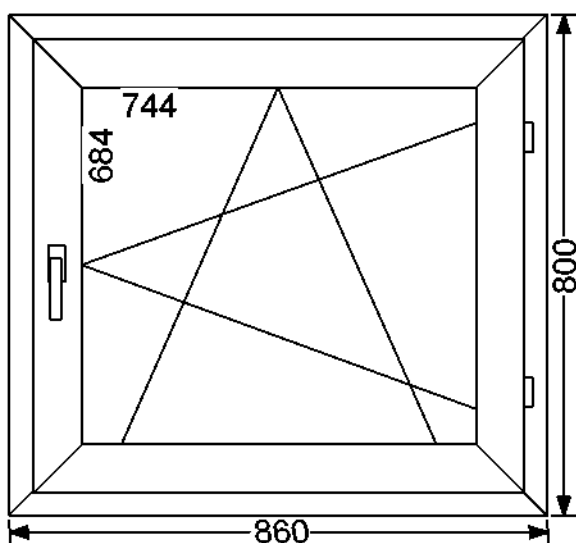

Профиль:	<i>Plafen LL</i>
Фурнитура:	<i>Roto NT</i>
Вид изделия:	Окно
Заполнение:	4\16\4
Цвет:	Белый/Белый
Количество:	1 шт.
Площадь:	7.32 м.кв.

Профиль:	<i>Plafen LL</i>
Фурнитура:	<i>Roto NT</i>
Вид изделия:	Дверь
Заполнение:	4\16\4, Сендвич 24 мм белый
Цвет:	Белый/Белый
Количество:	1 шт.
Площадь:	1.85 м.кв.

Профиль :	<i>Plafen LL</i>
Фурнитура :	<i>Roto NT</i>
Вид изделия :	Окно
Заполнение :	4\16\4
Цвет :	Белый/Белый
Количество :	1 шт.
Площадь :	2.9 м.кв.

Профиль :	<i>Plafen LL</i>
Фурнитура :	<i>Roto NT</i>
Вид изделия :	Окно
Заполнение :	4\16\4
Цвет :	Белый/Белый
Количество :	2 шт.
Площадь :	0.69 м.кв.

Профиль :	<i>Plafen LL</i>
Фурнитура :	<i>Roto NT</i>
Вид изделия :	Окно
Заполнение :	4\16\4
Цвет :	Белый/Белый
Количество :	1 шт.
Площадь :	0.66 м.кв.

Профиль :	<i>Plafen LL</i>
Фурнитура :	<i>Roto NT</i>
Вид изделия :	Окно
Заполнение :	4\16\4
Цвет :	Белый/Белый
Количество :	1 шт.
Площадь :	0.66 м.кв.

---

Кол-во изделий в заказе: 7  
Общая площадь: 14.77 м.кв.