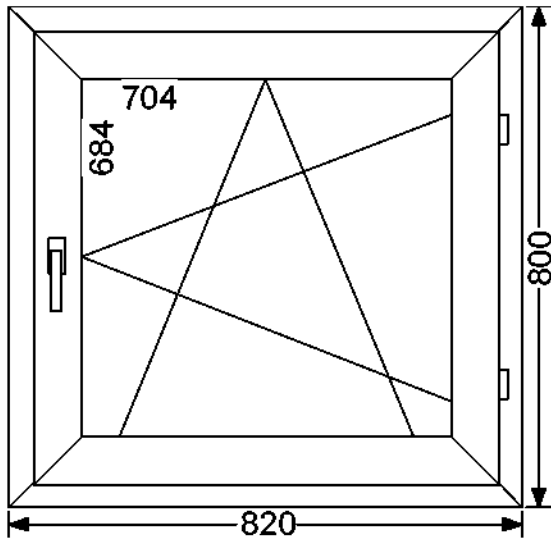

Профиль:	<i>Plafen LL</i>
Фурнитура:	<i>Roto NT</i>
Вид изделия:	Окно
Заполнение:	4\16\4
Цвет:	Белый/Белый
Количество:	1 шт.
Площадь:	7.32 м.кв.

Профиль:	<i>Plafen LL</i>
Фурнитура:	<i>Roto NT</i>
Вид изделия:	Дверь
Заполнение:	4\16\4, Сендвич 24 мм белый
Цвет:	Белый/Белый
Количество:	1 шт.
Площадь:	1.85 м.кв.

Профиль :	<i>Plafen LL</i>
Фурнитура :	<i>Roto NT</i>
Вид изделия :	Окно
Заполнение :	4\16\4
Цвет :	Белый/Белый
Количество :	1 шт.
Площадь :	2.9 м.кв.

Профиль :	<i>Plafen LL</i>
Фурнитура :	<i>Roto NT</i>
Вид изделия :	Окно
Заполнение :	4\16\4
Цвет :	Белый/Белый
Количество :	2 шт.
Площадь :	0.69 м.кв.

Профиль :	<i>Plafen LL</i>
Фурнитура :	<i>Roto NT</i>
Вид изделия :	Окно
Заполнение :	4\16\4
Цвет :	Белый/Белый
Количество :	1 шт.
Площадь :	0.66 м.кв.

Профиль :	<i>Plafen LL</i>
Фурнитура :	<i>Roto NT</i>
Вид изделия :	Окно
Заполнение :	4\16\4
Цвет :	Белый/Белый
Количество :	1 шт.
Площадь :	0.66 м.кв.

---

Кол-во изделий в заказе: 7  
Общая площадь: 14.77 м.кв.