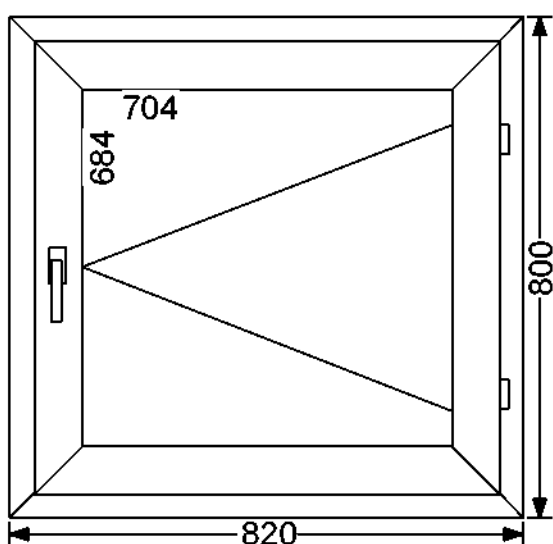

Профиль:	<i>Plafen LL</i>
Фурнитура:	<i>Roto NT</i>
Вид изделия:	Окно
Заполнение:	4\16\4
Цвет:	Белый/Белый
Количество:	1 шт.
Площадь:	7.32 м.кв.

Профиль:	<i>Plafen LL</i>
Фурнитура:	<i>Roto NT</i>
Вид изделия:	Дверь
Заполнение:	4\16\4, Сендвич 24 мм белый
Цвет:	Белый/Белый
Количество:	1 шт.
Площадь:	1.85 м.кв.

Профиль :	<i>Plafen LL</i>
Фурнитура :	<i>Roto NT</i>
Вид изделия :	Окно
Заполнение :	4\16\4
Цвет :	Белый/Белый
Количество :	1 шт.
Площадь :	2.9 м.кв.

Профиль :	<i>Plafen LL</i>
Фурнитура :	<i>Roto NT</i>
Вид изделия :	Окно
Заполнение :	4\16\4
Цвет :	Белый/Белый
Количество :	2 шт.
Площадь :	0.69 м.кв.

Профиль :	<i>Plafen LL</i>
Фурнитура :	<i>Roto NT</i>
Вид изделия :	Окно
Заполнение :	4\16\4
Цвет :	Белый/Белый
Количество :	1 шт.
Площадь :	0.66 м.кв.

Профиль :	<i>Plafen LL</i>
Фурнитура :	<i>Roto NT</i>
Вид изделия :	Окно
Заполнение :	4\16\4
Цвет :	Белый/Белый
Количество :	1 шт.
Площадь :	0.66 м.кв.

---

Кол-во изделий в заказе: 7  
Общая площадь: 14.77 м.кв.